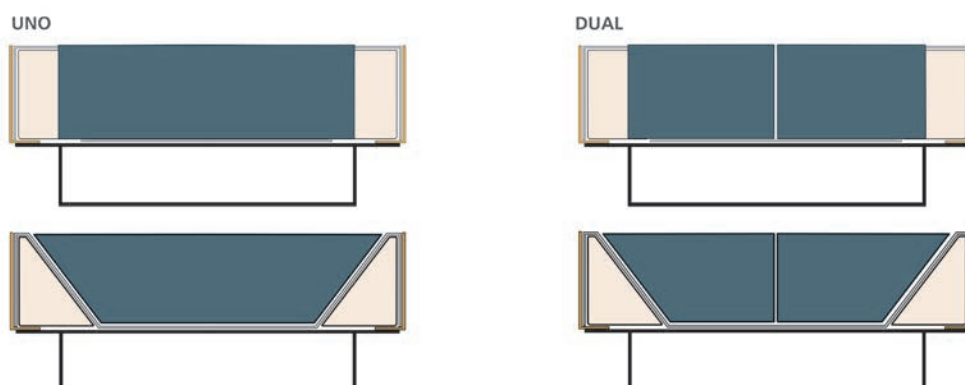

TECHNOLOGIE & HYGIËNE BY PROFINE

Ftalaatvrij vinyl

De hoes van de watermatrassen is gemaakt van vinylfolie. Profine vinyl is een van de beste vinylfolies op de markt.

Dankzij de jarenlange nauwe samenwerking met Bayer kan Profine vinyl gebruikmaken van de nieuwste technieken en modernste materialen. Alle Profine-watermatrassen zijn gemaakt van ftalaatvrij vinyl.

Voor de productie van Profine vinyl wordt een zo groot mogelijke hoeveelheid Mesamoll-II gebruikt, een unieke weekmaker van Lanxess (voorheen Bayer). Uit tests van Lanxess is al gebleken dat dit de levensduur van je watermatras verlengt. Profine laat de samenstelling van zijn vinylfolie trouwens regelmatig testen in een laboratorium. Profine vinyl voldoet aan de Europese norm EN 71.3. Dat betekent dat de gebruikte weekmaker zo onschadelijk is dat hij zelfs is goedgekeurd voor gebruik in fopspenen.

UNO- OF DUAL- SYSTEEM

Je kiest zelf of je samen op één matras, dan wel op twee aparte watermatrassen in één bed slaapt. Bij aparte matrassen (DUAL-systeem) heb je natuurlijk het voordeel dat je allebei zelf de hardheid van je matras kunt kiezen en de watertemperatuur afzonderlijk kunt instellen.