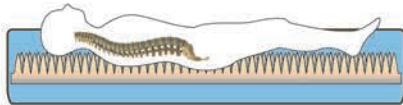

S

Zensleep® Motion „Medium“