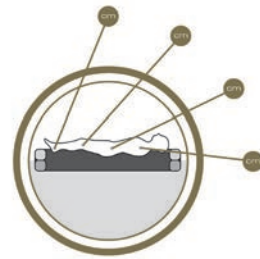

## DRUKVERLAGEND LIGCOMFORT

Een waterbed spreekt tot de verbeelding. Omdat we de matras volledig aan de contouren van je lichaam aanpassen, kunnen je spieren en ruggengraat volledig ontspannen. Gedaan dus met vervelende drukpunten die je bloedsomloop hinderen.

## TEMPERATUUR

Nog zo'n unieke troef is natuurlijk de verwarming. Daarmee kun je de temperatuur van je bed naar wens aanpassen.

Daardoor slaap je niet alleen het hele jaar bij een aangename temperatuur, maar ontspannen je spieren ook meer en gaat jouw bloedsomloop erop vooruit.

## HYGIËNE

Een waterbed is heel hygiënisch. Tegen een watermatras zijn stof, huidschilfers en bacteriën namelijk niet opgewassen.

Ook de huisstofmijt krijgt geen kans om zich in een waterbed te nestelen. Daarom raden artsen hun patiënten met allergieën soms een waterbed aan.