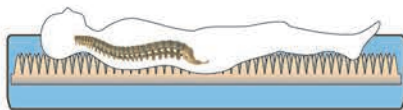

RUIIME KEUZE EN OPTIES

Zensleep® Motion 1.0

Zensleep® Motion „Soft“