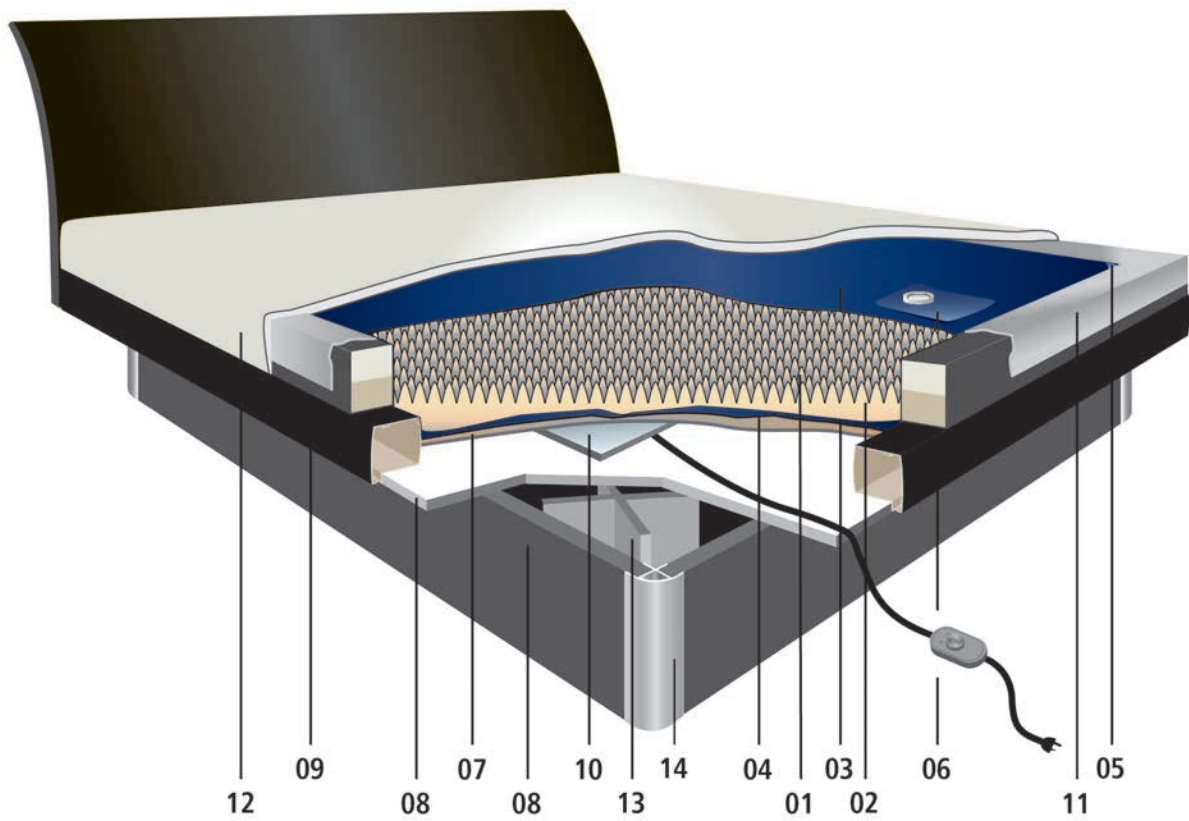

Gebruik de Profine Vinylreiniger regelmatig om het oppervlak van je watermatras soepel te houden en uitdroging en oxidatie tegen te gaan. Want voorkomen is altijd beter dan genezen.

Profine Vinylcrème

Onze Vinylcrème voedt het vinyl, waardoor je matras niet uitdroogt en langer soepel blijft. Bovendien stoot de crème vuil en zweet af. Zo gaat je watermatras langer mee en blijft ze langer comfortabel aanvoelen. Dit product is geschikt voor alle merken van waterbedden.

# TECHNIEK IN DETAIL

---

01 Het stabilisatiesysteem.

02 Dit volledig aan elkaar gebonden stabilisatiesysteem is aan de onderkant van de matras vastgemaakt, zodat ze stabiel blijft en niet kan wegglijden.